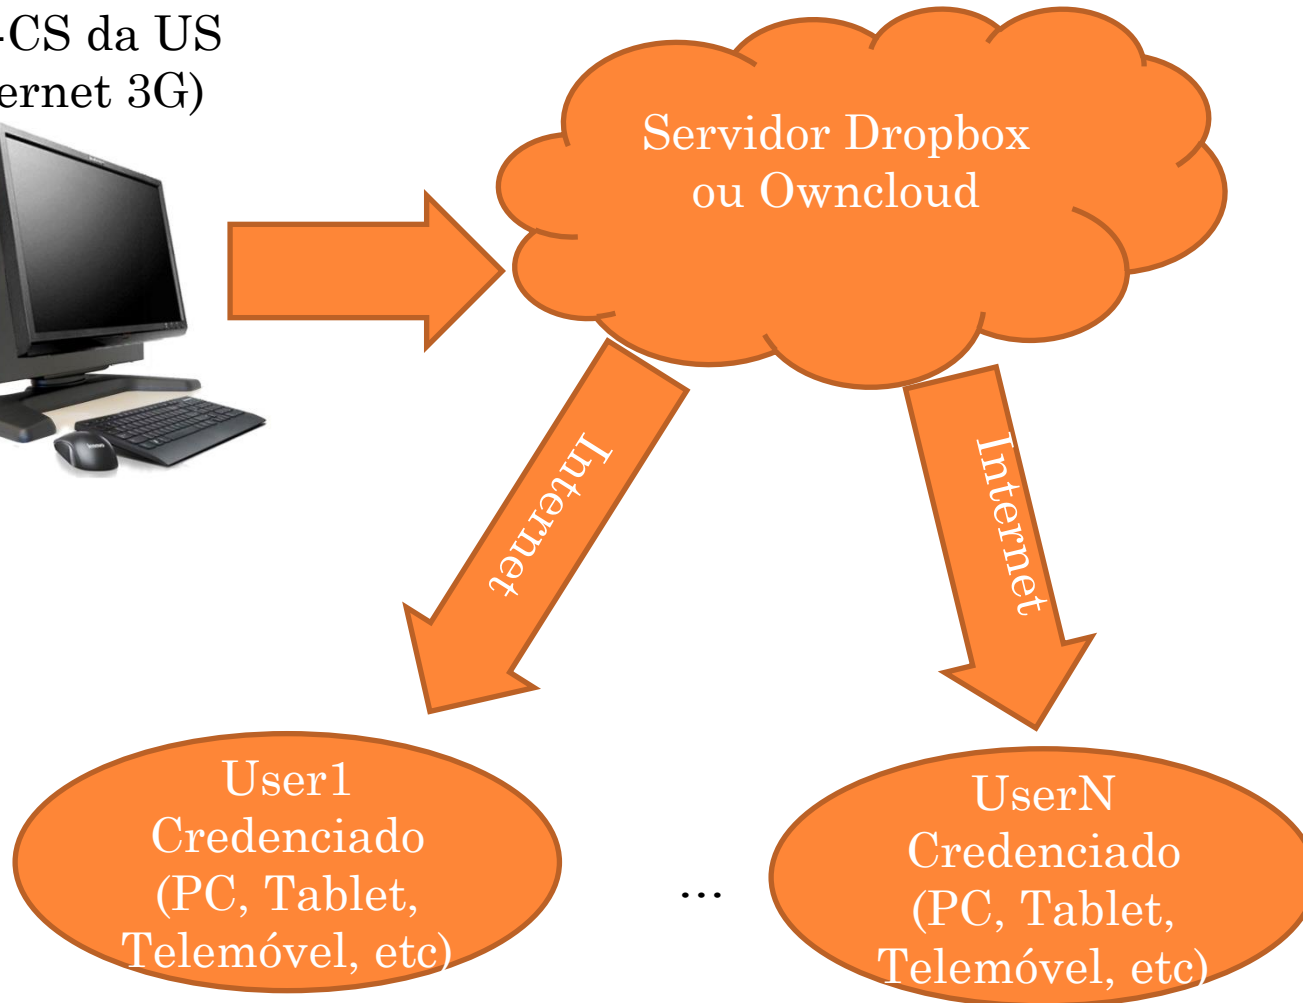

FUNCIONAMENTO DE OWNCLOUD

SIS-CS da US
(Internet 3G)